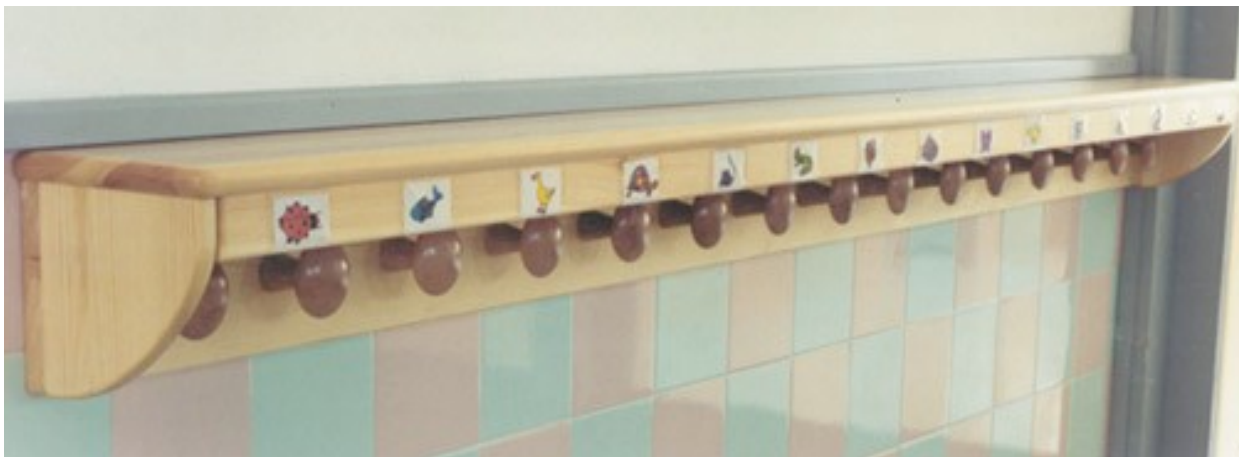

M5011

M5011 Mueble divisor colgador doble.
110x30x altura 110 cm

Mueble para crear rincones. Madera de pino.
Unión con excéntricos. Colgador doble por
cada lado, colgador de abrigo y colgador para
bolsa. Zócalo frontal para identificación.
Redondeado y acabado por todos los lados.

Descripción pedagógica:

1er, 2º y 3er año. Mueble para colgador de
abrigo y de bolsa. Crea 2 rincones.
Colgador para abrigos y colgador para bolsas.
Estante para dejar objetos. Zócalo para
identificación.

M5001

M5001 Colgador doble con estante.

Madera de pino. Colgador de haya. Unión con tornillos allen negros. Colgador grande en pared para
abrigo y colgador pequeño para bolsas en zócalo frontal. Zócalo frontal para indentificación. Distancia
mínima entre colgadores 14 cm.

Descripción pedagógica:

1er, 2º y 3er año. Colgador para abrigos y colgador para bolsas. Estante para dejar objetos. Zócalo
para identificación.

M5001A

M5001A Colgador doble con estante y casillas.

Madera de pino. Colgador de haya. Unión con tornillos allen negros. Colgador grande en pared para abrigo y colgador pequeño para bolsas en zócalo frontal. Zócalo frontal para identificación. Distancia mínima entre colgadores 14 cm. Casillas en estante superior.