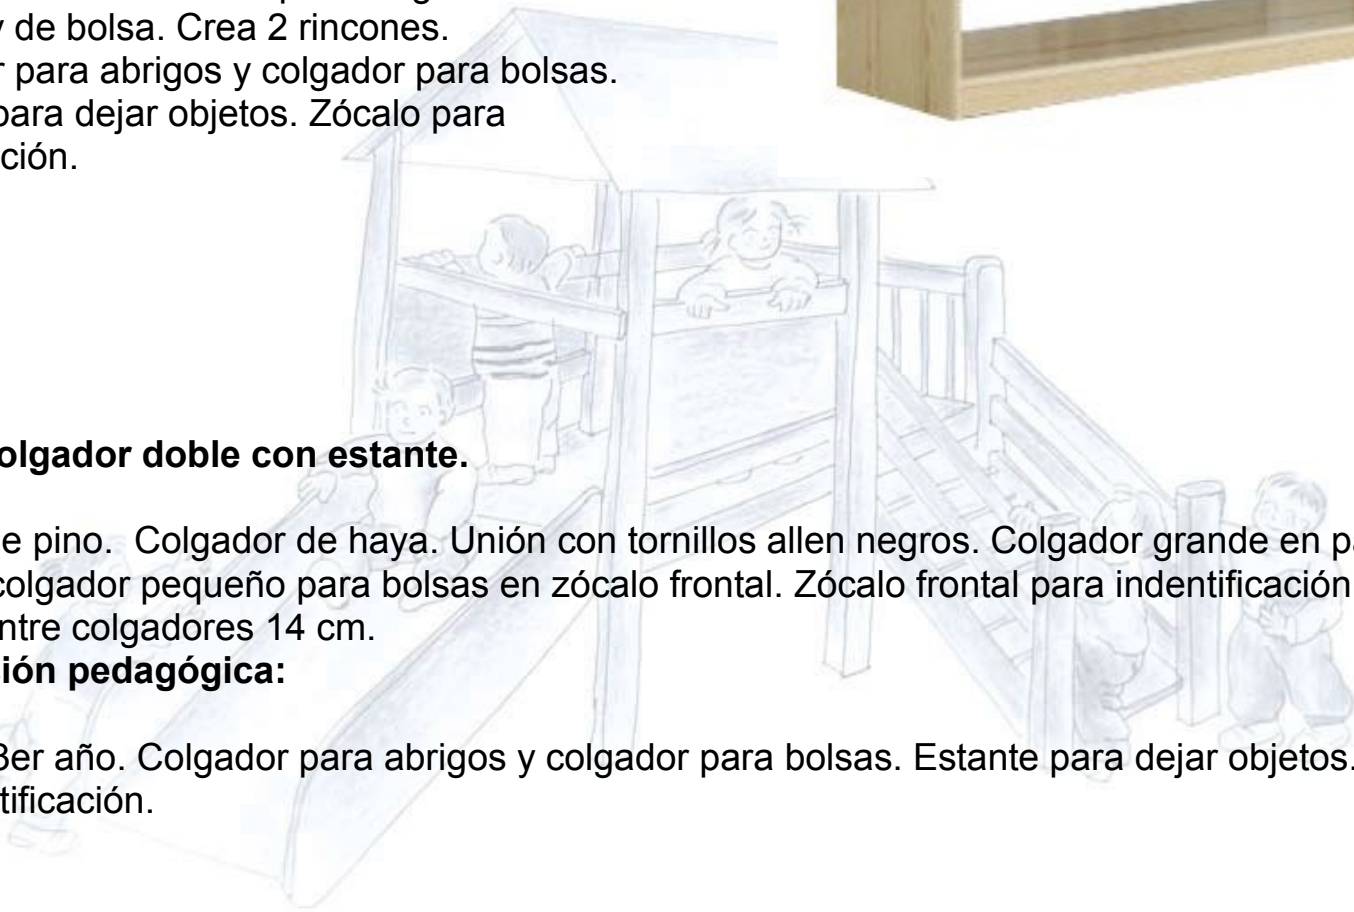

Descripción pedagógica:

1er, 2º y 3er año. Colgador para abrigos y colgador para bolsas. Estante para dejar objetos. Zócalo
para identificación.