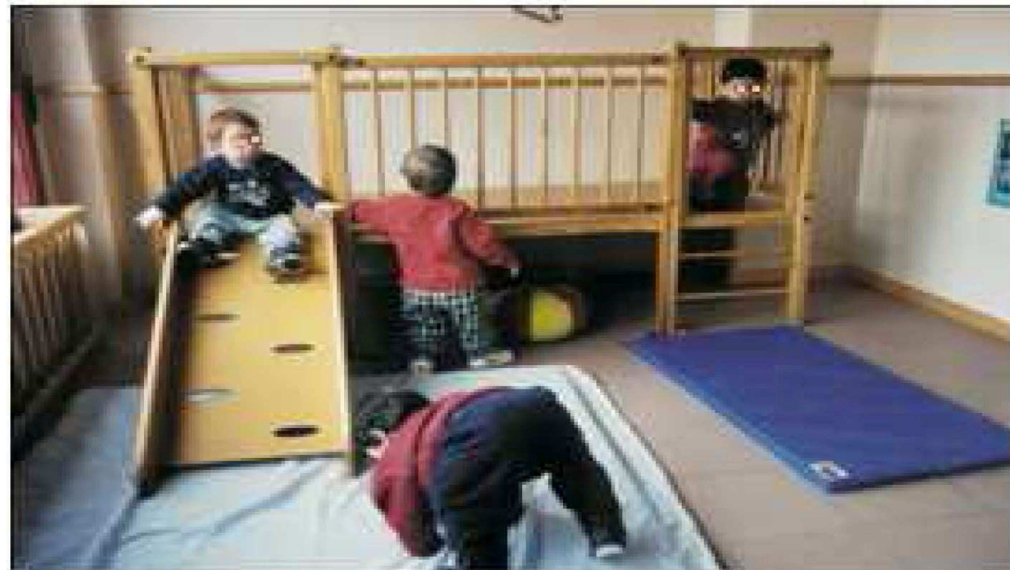

Oferta Aéreos

Como ya sabéis, en Almenara Equipamientos S.L.L el equipamiento parte de más de 20 años de experiencia con Escuelas infantiles 0-3 años, basadas en criterios de facilitar el desarrollo del niño ofreciéndole entornos que lo posibiliten. Uno de los más esenciales es el desarrollo a través de la motricidad amplia o psicomotricidad. Con el fin de optimizar la producción y poder ofrecer mejores precios os iremos dando a conocer ofertas en tiempo limitado.

**La 1ª oferta son los aéreos
(estos módulos están certificados por CIDEMCO)
CONSULTE PRECIOS Y FACILIDADES DE PAGO**

Aéreo "BAMBI" T1025. Estructura de alistonado de pino macizo de Flandes. Plataforma y suelo de rampa de tablero de densidad media. Puertas de guillotina de contrachapado de chopo. Cantos redondos con un radio de 12mm. Ensamblado con varilla roscada y tuercas, y tornillos de rosca lima de cabeza hexagonal. Herrajes no vistos con tapones negros. Acabado con barniz incoloro no tóxico.

Medidas plataforma: largo: 100cm; ancho: 100cm; altura: 64 o 80cm

Medidas Total para altura 64cm:

290x100 (en línea)

225x165 (en L)

*También se puede adquirir este modelo con la altura de la plataforma a 80cm.