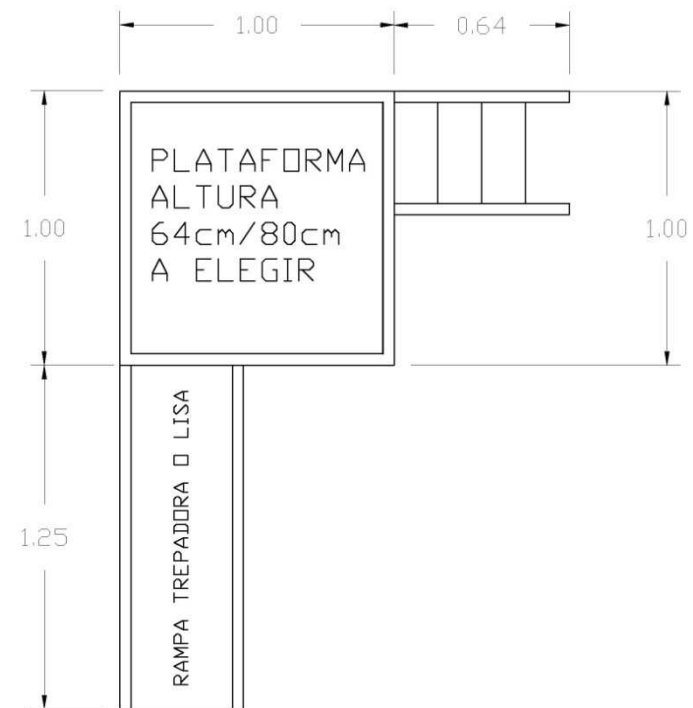

**La 1ª oferta son los aéreos
(estos módulos están certificados por CIDEMCO)
CONSULTE PRECIOS Y FACILIDADES DE PAGO**

Aéreo "BAMBI" T1025. Estructura de alistonado de pino macizo de Flandes. Plataforma y suelo de rampa de tablero de densidad media. Puertas de guillotina de contrachapado de chopo. Cantos redondos con un radio de 12mm. Ensamblado con varilla roscada y tuercas, y tornillos de rosca lima de cabeza hexagonal. Herrajes no vistos con tapones negros. Acabado con barniz incoloro no tóxico.

Medidas plataforma: largo: 100cm; ancho: 100cm; altura: 64 o 80cm

Medidas Total para altura 64cm:

290x100 (en línea)

225x165 (en L)

*También se puede adquirir este modelo con la altura de la plataforma a 80cm.