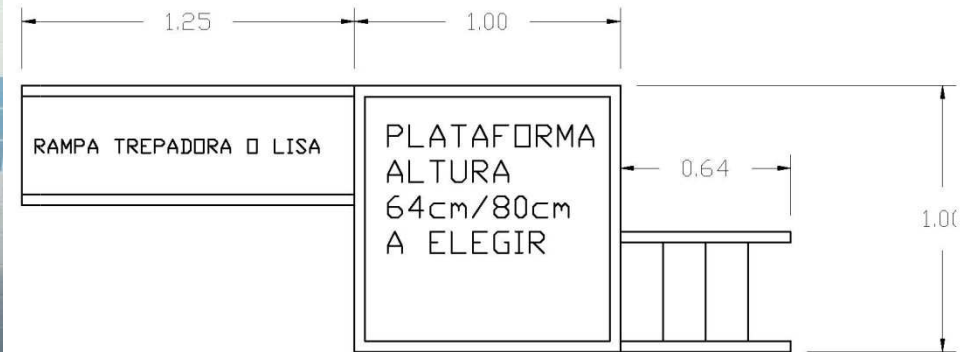

**La 1ª oferta son los aéreos
(estos módulos están certificados por CIDEMCO)
CONSULTE PRECIOS Y FACILIDADES DE PAGO**

Aéreo "BAMBI" T1025. Estructura de alistonado de pino macizo de Flandes. Plataforma y suelo de rampa de tablero de densidad media. Puertas de guillotina de contrachapado de chopo. Cantos redondos con un radio de 12mm. Ensamblado con varilla roscada y tuercas, y tornillos de rosca lima de cabeza hexagonal. Herrajes no vistos con tapones negros. Acabado con barniz incoloro no tóxico.

Medidas plataforma: largo: 100cm; ancho: 100cm; altura: 64 o 80cm

Medidas Total para altura 64cm:

290x100 (en línea)

225x165 (en L)

*También se puede adquirir este modelo con la altura de la plataforma a 80cm.